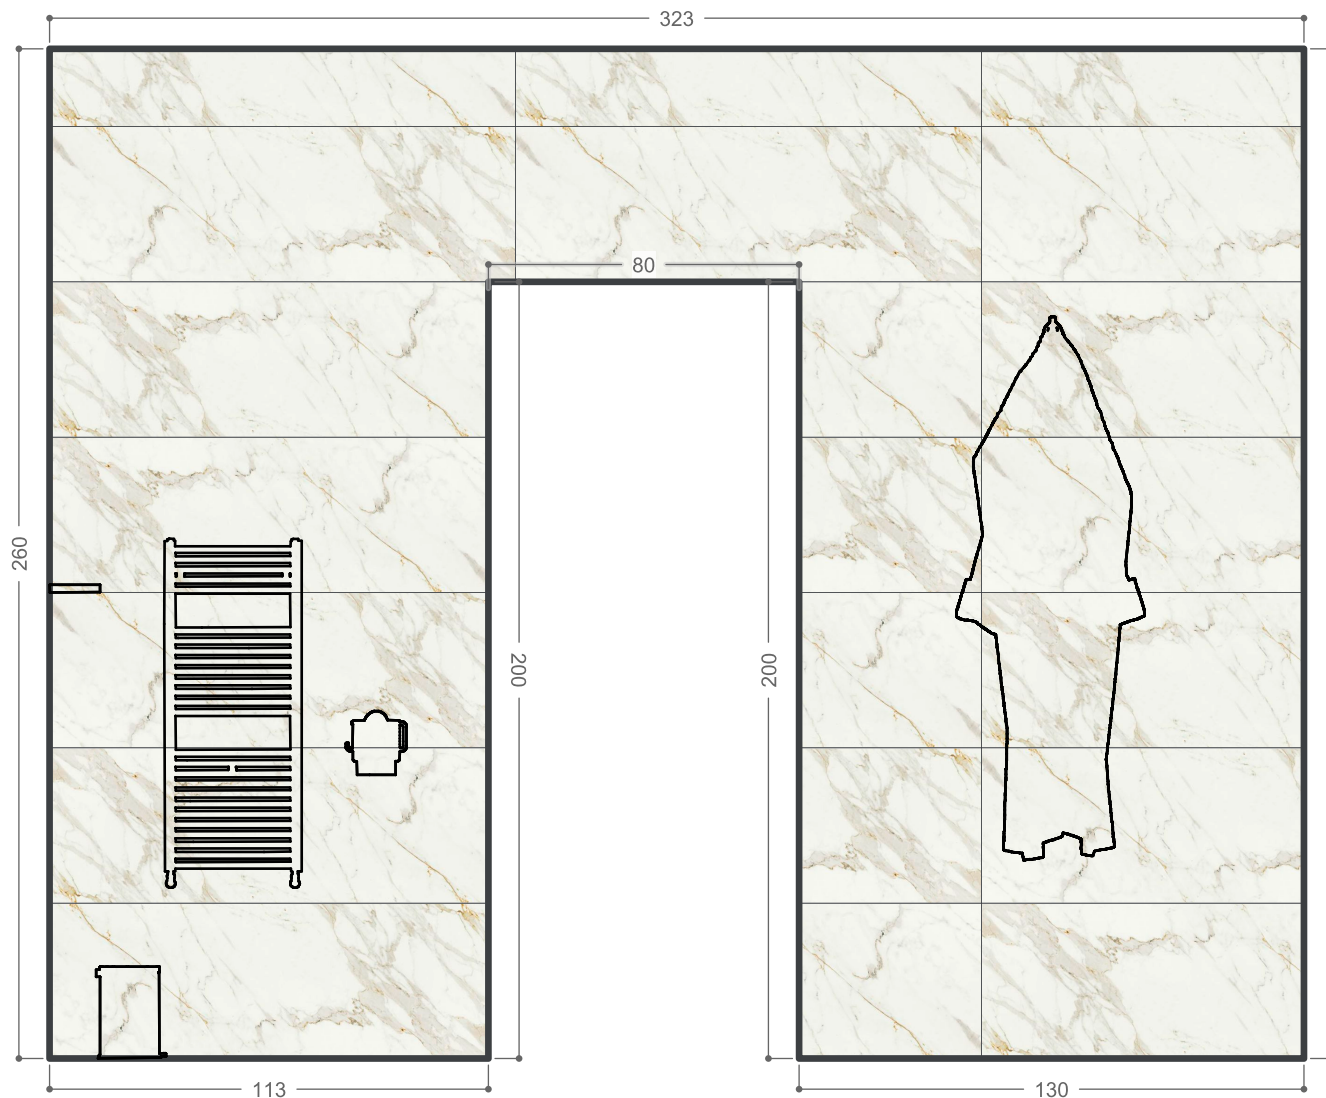

Studio Sense
05 Nov 2020

Ли́лия Косто́ва

Bistrot Michelangelo Calacatta

Treverkway Quercia
90x15 cm

Grout: 2 mm

Comments

 Bistrot Calacatta Michelangelo Rett.
120x40 cm

Grout: 2 mm

Comments

 Bistrot Calacatta Michelangelo Rett.
120×40 cm

Grout: 2 mm

Comments

Bistrot Calacatta Michelangelo Rett.
120x40 cm

Grout: 2 mm

Comments

Bistrot Strut.Natura Cal. Michelangelo
120x40 cm

Grout: 2 mm

Comments

 Bistrot Calacatta Michelangelo Rett.
120x40 cm

Grout: 2 mm

Comments

Bistrot Strut.Natura Cal. Michelangelo
120x40 cm

Grout: 2 mm

Comments

Preview image	Item code	Item name	Brand name	Collection name	Measure unit
		Shower Cabin G-shapedTowelHolderSmallHandle			per piece
		Polic30x15			per piece
		Bathroom cabinet			per piece
		Finion tükör 120x75	Dávid Mácsár	Finion	per piece
		Parent Bathroom column			per piece
	Y1F1	Y1F1 Next wall hung Rimless wc PURE RIM	Hatria Srl	NEXT	per piece
	Y1F2	Y1F2 Next wall hung one hole bidet	Hatria Srl	NEXT	per piece