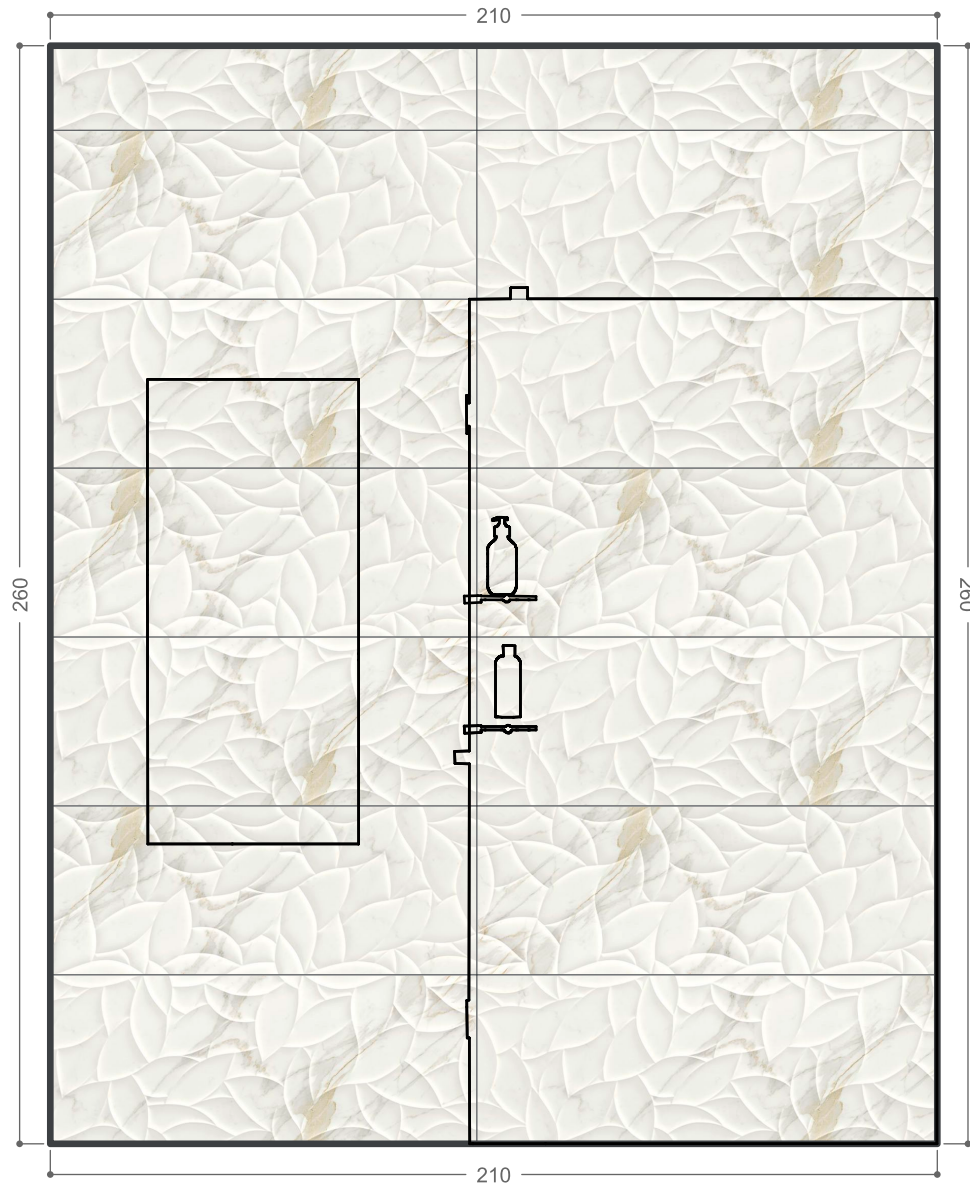

Studio Sense
05 Nov 2020

Ли́лия Косто́ва

Bistrot Michelangelo Calacatta

Treverkway Quercia
90x15 cm

Grout: 2 mm

Comments

 Bistrot Calacatta Michelangelo Rett.
120x40 cm

Grout: 2 mm

Comments

 Bistrot Calacatta Michelangelo Rett.
120×40 cm

Grout: 2 mm

Comments

Bistrot Calacatta Michelangelo Rett.
120x40 cm

Grout: 2 mm

Comments

Bistrot Strut.Natura Cal. Michelangelo
120x40 cm

Grout: 2 mm

Comments

 Bistrot Calacatta Michelangelo Rett.
120x40 cm

Grout: 2 mm

Comments

Bistrot Strut.Natura Cal. Michelangelo
120x40 cm

Grout: 2 mm

Comments

Preview image	Item code	Item name	Brand name	Collection name	Measure unit
		Shower Cabin G-shapedTowelHolderSmallHandle			per piece
		Polic30x15			per piece
		Bathroom cabinet			per piece
		Finion tükör 120x75	Dávid Mácsár	Finion	per piece
		Parent Bathroom column			per piece
	Y1F1	Y1F1 Next wall hung Rimless wc PURE RIM	Hatria Srl	NEXT	per piece
	Y1F2	Y1F2 Next wall hung one hole bidet	Hatria Srl	NEXT	per piece