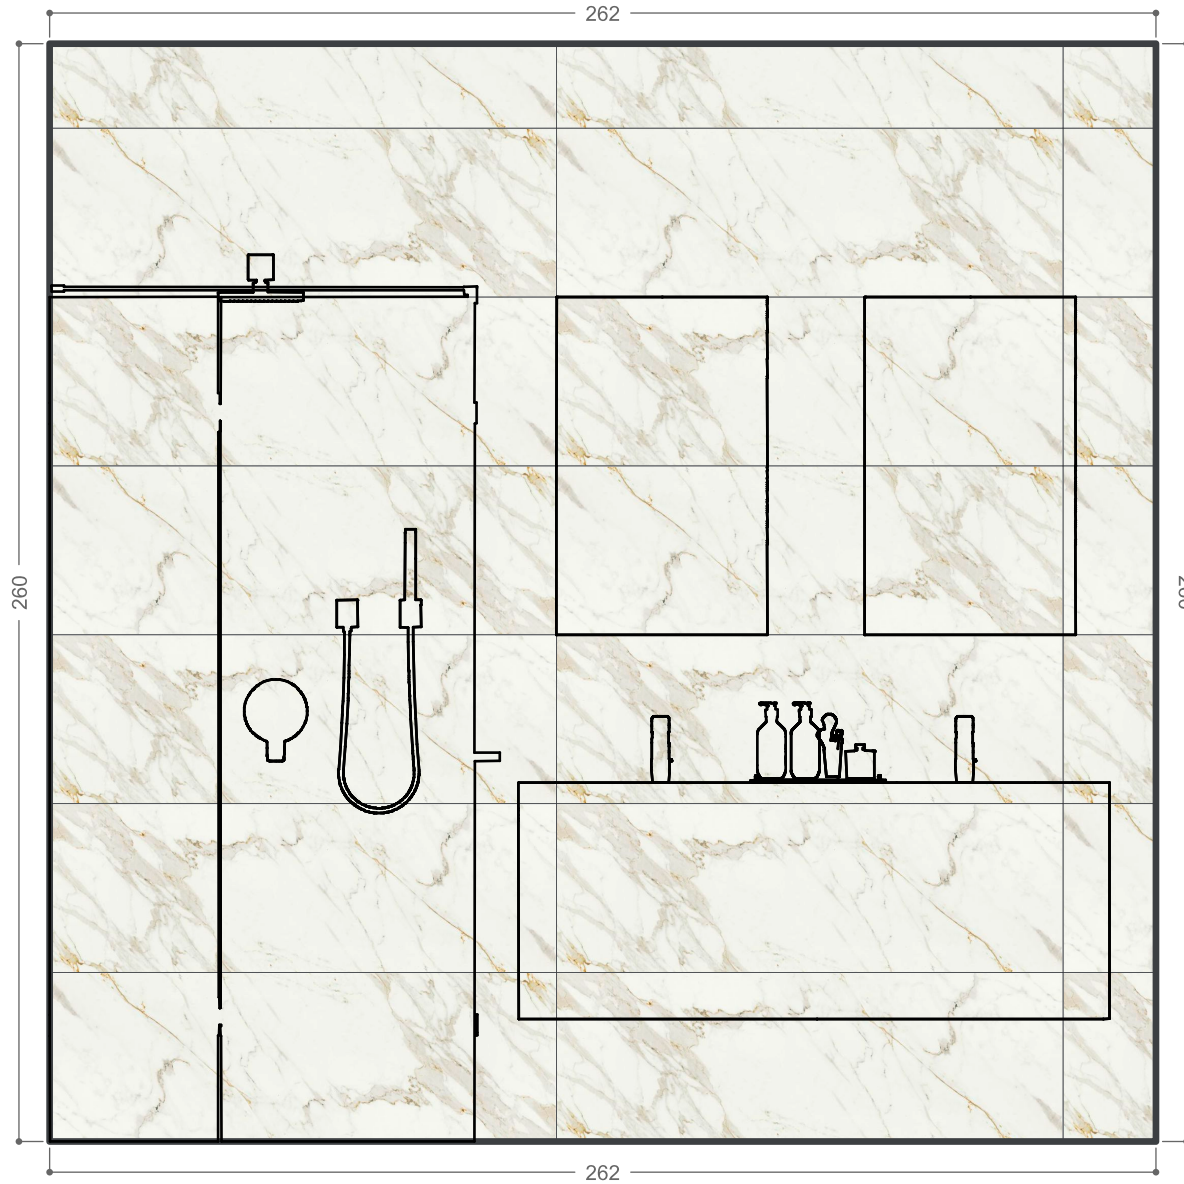

Studio Sense
05 Nov 2020

Ли́лия Косто́ва

Bistrot Michelangelo Calacatta

Treverkway Quercia
90x15 cm

Grout: 2 mm

Comments

 Bistrot Calacatta Michelangelo Rett.
120x40 cm

Grout: 2 mm

Comments

 Bistrot Calacatta Michelangelo Rett.
120×40 cm

Grout: 2 mm

Comments

Bistrot Calacatta Michelangelo Rett.
120x40 cm

Grout: 2 mm

Comments

Bistrot Strut.Natura Cal. Michelangelo
120x40 cm

Grout: 2 mm

Comments

 Bistrot Calacatta Michelangelo Rett.
120x40 cm

Grout: 2 mm

Comments

Bistrot Strut.Natura Cal. Michelangelo
120x40 cm

Grout: 2 mm

Comments

Preview image	Item code	Item name	Brand name	Collection name	Measure unit
		Shower Cabin G-shapedTowelHolderSmallHandle			per piece
		Polic30x15			per piece
		Bathroom cabinet			per piece
		Finion tükör 120x75	Dávid Mácsár	Finion	per piece
		Parent Bathroom column			per piece
	Y1F1	Y1F1 Next wall hung Rimless wc PURE RIM	Hatria Srl	NEXT	per piece
	Y1F2	Y1F2 Next wall hung one hole bidet	Hatria Srl	NEXT	per piece