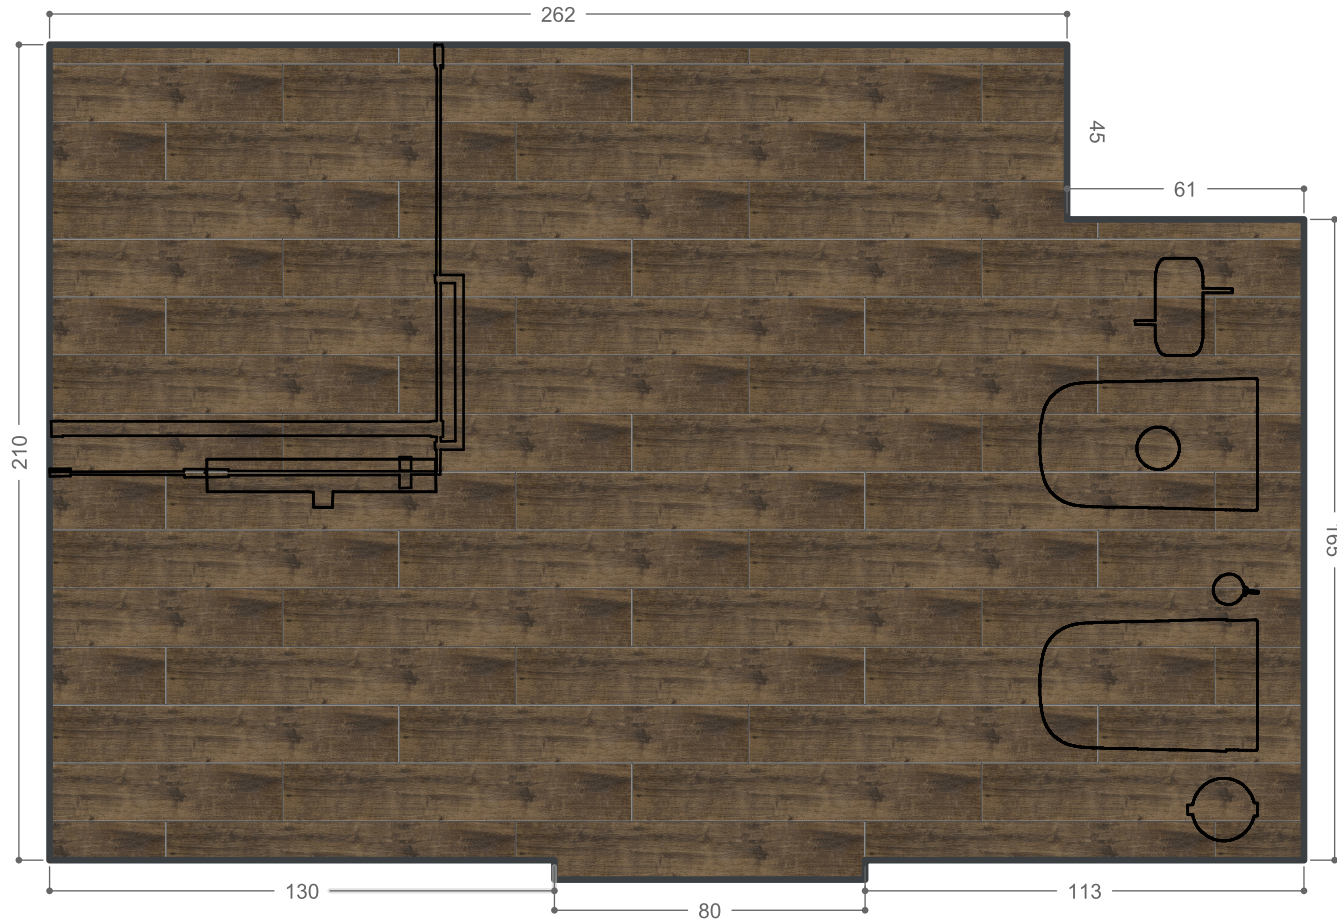

Studio Sense
05 Nov 2020

Ли́лия Косто́ва

Bistrot Michelangelo Calacatta

Treverkway Quercia
90x15 cm

Grout: 2 mm

Comments

 Bistrot Calacatta Michelangelo Rett.
120x40 cm

Grout: 2 mm

Comments

 Bistrot Calacatta Michelangelo Rett.
120×40 cm

Grout: 2 mm

Comments

Bistrot Calacatta Michelangelo Rett.
120x40 cm

Grout: 2 mm

Comments

Bistrot Strut.Natura Cal. Michelangelo
120x40 cm

Grout: 2 mm

Comments

 Bistrot Calacatta Michelangelo Rett.
120x40 cm

Grout: 2 mm

Comments

Bistrot Strut.Natura Cal. Michelangelo
120x40 cm

Grout: 2 mm

Comments